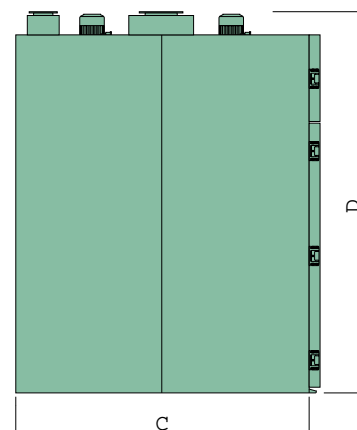

Wir haben die Größe, die zu Ihnen paßt.

Alle Typen auch lieferbar als:

- UKQ** Universalkammern-
Querstrom
- KK** Kochkammern
- KBK** Koch- u. Backkammern
- BKQ** Backkammern-
Querstrom
- KRK** Klima-Reifekammern
- KKRK** Klima-Kaltrauch-
Reifekammern
- IKK** Intensiv-Kühlkammern

AIRMASTER UKF/UKH (Einwagen-Kammern)
UKF: Reiberaucherzeuger in der Türe
UKH: Hackspäneraucherzeuger in der Türe

AIRMASTER UK (Einwagen-Kammern)
Raucherzeuger unter der Steuerung

AIRMASTER UK (Mehrwagen-Kammern, einreihig) Rau-
cherzeuger extern

AIRMASTER UK (Mehrwagen-Kammern, zweireihig) Rau-
cherzeuger extern

AIRMASTER

Einwagenkammern in
COMPACT-Ausführung UK, UKF, UKH

Mehrwagenkammern UK
einreihig zweireihig

Typ	1200	1800	2000	2100	2200	2500	5000	7500	10000	12500	10002	15002	20002
Anzahl der Kammerwagen	1	1	1	1	1	1	2	3	4	5	4	6	8
Fassungsvermögen (kg) *1	80	120	135	150	200	250	500	750	1000	1250	1000	1500	2000
Maße Kammer (cm)													
A Breite Kammer	112	112	135	135	145	145	145	145	145	145	292	292	292
B Breite Steuerung/Raucherz.	40	40	40	40	40	40	*2	*2	*2	*2	*2	*2	*2
C Tiefe der Kammer (ohne Tür)	90	90	90	105	120	120	235	345	450	560	235	345	450
D Höhe der Kammer *3	201	230	248	271	271	295	310	310	320	320	320	325	330
Erforderliche Raumhöhe	210	240	260	290	290	315	320	320	320	330	330	340	345
Heizleistung (kW) *4	14	17	20	22	22	28	50	70	95	115	95	130	154
Maße Kammerwagen (cm)													
Breite (Stocklänge)	80	80	90*5	90*5	100	100	100	100	100	100	100	100	100
Tiefe	75	75	75	90	100	100	100	100	100	100	100	100	100
Höhe	125	155	155	175	175	200	200	200	200	200	200	200	200
Anzahl der Auflagen	4	5	5	6	6	7	7	7	7	7	7	7	7