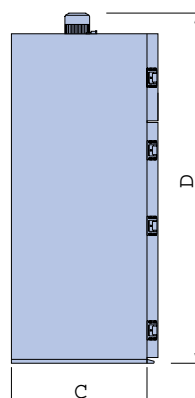

Wir haben die Größe, die zu Ihnen paßt.

Alle Typen auch lieferbar als:

- UKQ** Universalkammern-
Querstrom
- KK** Kochkammern
- KBK** Koch- u. Backkammern
- BKQ** Backkammern-
Querstrom
- KRK** Klima-Reifekammern
- KKRK** Klima-Kaltrauch-
Reifekammern
- IKK** Intensiv-Kühlkammern

AIRMASTER UKF/UKH (Einwagen-Kammern)
UKF: Reiberaucherzeuger in der Türe
UKH: Hackspäneraucherzeuger in der Türe

AIRMASTER UK (Einwagen-Kammern)
Raucherzeuger unter der Steuerung

AIRMASTER UK (Mehrwagen-Kammern, einreihig) Rau-
cherzeuger extern

AIRMASTER UK (Mehrwagen-Kammern, zweireihig) Rau-
cherzeuger extern

AIRMASTER

Einwagenkammern in
COMPACT-Ausführung UK, UKF, UKH

Mehrwagenkammern UK
einreihig zweireihig

Typ	1200	1800	2000	2100	2200	2500	5000	7500	10000	12500	10002	15002	20002
Anzahl der Kammerwagen	1	1	1	1	1	1	2	3	4	5	4	6	8
Fassungsvermögen (kg) *1	80	120	135	150	200	250	500	750	1000	1250	1000	1500	2000
Maße Kammer (cm)													
A Breite Kammer	112	112	135	135	145	145	145	145	145	145	292	292	292
B Breite Steuerung/Raucherz.	40	40	40	40	40	40	*2	*2	*2	*2	*2	*2	*2
C Tiefe der Kammer (ohne Tür)	90	90	90	105	120	120	235	345	450	560	235	345	450
D Höhe der Kammer *3	201	230	248	271	271	295	310	310	320	320	320	325	330
Erforderliche Raumhöhe	210	240	260	290	290	315	320	320	320	330	330	340	345
Heizleistung (kW) *4	14	17	20	22	22	28	50	70	95	115	95	130	154
Maße Kammerwagen (cm)													
Breite (Stocklänge)	80	80	90*5	90*5	100	100	100	100	100	100	100	100	100
Tiefe	75	75	75	90	100	100	100	100	100	100	100	100	100
Höhe	125	155	155	175	175	200	200	200	200	200	200	200	200
Anzahl der Auflagen	4	5	5	6	6	7	7	7	7	7	7	7	7