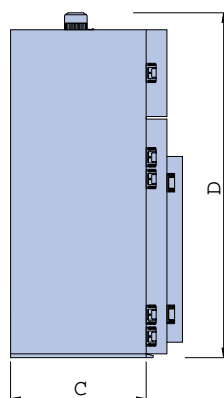

Wir haben die Größe, die zu Ihnen paßt.

Alle Typen auch lieferbar als:

- UKQ** Universalkammern-
Querstrom
- KK** Kochkammern
- KBK** Koch- u. Backkammern
- BKQ** Backkammern-
Querstrom
- KRK** Klima-Reifekammern
- KKRK** Klima-Kaltrauch-
Reifekammern
- IKK** Intensiv-Kühlkammern

AIRMASTER UKF/UKH (Einwagen-Kammern)
UKF: Reiberaucherzeuger in der Türe
UKH: Hackspäneraucherzeuger in der Türe

AIRMASTER UK (Einwagen-Kammern)
Raucherzeuger unter der Steuerung

AIRMASTER UK (Mehrwagen-Kammern, einreihig) Rau-
cherzeuger extern

AIRMASTER UK (Mehrwagen-Kammern, zweireihig) Rau-
cherzeuger extern

AIRMASTER

Einwagenkammern in
COMPACT-Ausführung UK, UKF, UKH

Mehrwagenkammern UK
einreihig zweireihig

Typ	1200	1800	2000	2100	2200	2500	5000	7500	10000	12500	10002	15002	20002
Anzahl der Kammerwagen	1	1	1	1	1	1	2	3	4	5	4	6	8
Fassungsvermögen (kg) *1	80	120	135	150	200	250	500	750	1000	1250	1000	1500	2000
Maße Kammer (cm)													
A Breite Kammer	112	112	135	135	145	145	145	145	145	145	292	292	292
B Breite Steuerung/Raucherz.	40	40	40	40	40	40	*2	*2	*2	*2	*2	*2	*2
C Tiefe der Kammer (ohne Tür)	90	90	90	105	120	120	235	345	450	560	235	345	450
D Höhe der Kammer *3	201	230	248	271	271	295	310	310	320	320	320	325	330
Erforderliche Raumhöhe	210	240	260	290	290	315	320	320	320	330	330	340	345
Heizleistung (kW) *4	14	17	20	22	22	28	50	70	95	115	95	130	154
Maße Kammerwagen (cm)													
Breite (Stocklänge)	80	80	90*5	90*5	100	100	100	100	100	100	100	100	100
Tiefe	75	75	75	90	100	100	100	100	100	100	100	100	100
Höhe	125	155	155	175	175	200	200	200	200	200	200	200	200
Anzahl der Auflagen	4	5	5	6	6	7	7	7	7	7	7	7	7