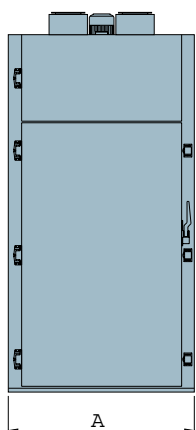

Wir haben die Größe, die zu Ihnen paßt.

Alle Typen auch lieferbar als:

- UKQ** Universalkammern-
Querstrom
- KK** Kochkammern
- KBK** Koch- u. Backkammern
- BKQ** Backkammern-
Querstrom
- KRK** Klima-Reifekammern
- KKRK** Klima-Kaltrauch-
Reifekammern
- IKK** Intensiv-Kühlkammern

AIRMASTER UKF/UKH (Einwagen-Kammern)
UKF: Reiberaucherzeuger in der Türe
UKH: Hackspäneraucherzeuger in der Türe

AIRMASTER UK (Einwagen-Kammern)
Raucherzeuger unter der Steuerung

AIRMASTER UK (Mehrwagen-Kammern, einreihig) Rau-
cherzeuger extern

AIRMASTER UK (Mehrwagen-Kammern, zweireihig) Rau-
cherzeuger extern

AIRMASTER

Einwagenkammern in
COMPACT-Ausführung UK, UKF, UKH

Mehrwagenkammern UK
einreihig zweireihig

Typ	1200	1800	2000	2100	2200	2500	5000	7500	10000	12500	10002	15002	20002
Anzahl der Kammerwagen	1	1	1	1	1	1	2	3	4	5	4	6	8
Fassungsvermögen (kg) *1	80	120	135	150	200	250	500	750	1000	1250	1000	1500	2000
Maße Kammer (cm)													
A Breite Kammer	112	112	135	135	145	145	145	145	145	145	292	292	292
B Breite Steuerung/Raucherz.	40	40	40	40	40	40	*2	*2	*2	*2	*2	*2	*2
C Tiefe der Kammer (ohne Tür)	90	90	90	105	120	120	235	345	450	560	235	345	450
D Höhe der Kammer *3	201	230	248	271	271	295	310	310	320	320	320	325	330
Erforderliche Raumhöhe	210	240	260	290	290	315	320	320	320	330	330	340	345
Heizleistung (kW) *4	14	17	20	22	22	28	50	70	95	115	95	130	154
Maße Kammerwagen (cm)													
Breite (Stocklänge)	80	80	90*5	90*5	100	100	100	100	100	100	100	100	100
Tiefe	75	75	75	90	100	100	100	100	100	100	100	100	100
Höhe	125	155	155	175	175	200	200	200	200	200	200	200	200
Anzahl der Auflagen	4	5	5	6	6	7	7	7	7	7	7	7	7