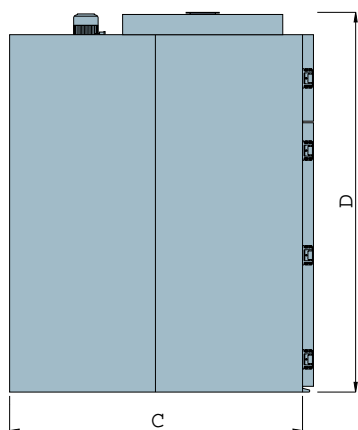

Wir haben die Größe, die zu Ihnen paßt.

Alle Typen auch lieferbar als:

- UKQ** Universalkammern-
Querstrom
- KK** Kochkammern
- KBK** Koch- u. Backkammern
- BKQ** Backkammern-
Querstrom
- KRK** Klima-Reifekammern
- KKRK** Klima-Kaltrauch-
Reifekammern
- IKK** Intensiv-Kühlkammern

AIRMASTER UKF/UKH (Einwagen-Kammern)
UKF: Reiberaucherzeuger in der Türe
UKH: Hackspäneraucherzeuger in der Türe

AIRMASTER UK (Einwagen-Kammern)
Raucherzeuger unter der Steuerung

AIRMASTER UK (Mehrwagen-Kammern, einreihig) Rau-
cherzeuger extern

AIRMASTER UK (Mehrwagen-Kammern, zweireihig) Rau-
cherzeuger extern

AIRMASTER

Einwagenkammern in
COMPACT-Ausführung UK, UKF, UKH

Mehrwagenkammern UK
einreihig zweireihig

Typ	1200	1800	2000	2100	2200	2500	5000	7500	10000	12500	10002	15002	20002
Anzahl der Kammerwagen	1	1	1	1	1	1	2	3	4	5	4	6	8
Fassungsvermögen (kg) *1	80	120	135	150	200	250	500	750	1000	1250	1000	1500	2000
Maße Kammer (cm)													
A Breite Kammer	112	112	135	135	145	145	145	145	145	145	292	292	292
B Breite Steuerung/Raucherz.	40	40	40	40	40	40	*2	*2	*2	*2	*2	*2	*2
C Tiefe der Kammer (ohne Tür)	90	90	90	105	120	120	235	345	450	560	235	345	450
D Höhe der Kammer *3	201	230	248	271	271	295	310	310	320	320	320	325	330
Erforderliche Raumhöhe	210	240	260	290	290	315	320	320	320	330	330	340	345
Heizleistung (kW) *4	14	17	20	22	22	28	50	70	95	115	95	130	154
Maße Kammerwagen (cm)													
Breite (Stocklänge)	80	80	90*5	90*5	100	100	100	100	100	100	100	100	100
Tiefe	75	75	75	90	100	100	100	100	100	100	100	100	100
Höhe	125	155	155	175	175	200	200	200	200	200	200	200	200
Anzahl der Auflagen	4	5	5	6	6	7	7	7	7	7	7	7	7