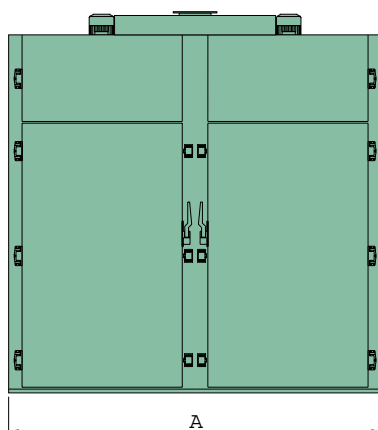

Wir haben die Größe, die zu Ihnen paßt.

Alle Typen auch lieferbar als:

- UKQ** Universalkammern-
Querstrom
- KK** Kochkammern
- KBK** Koch- u. Backkammern
- BKQ** Backkammern-
Querstrom
- KRK** Klima-Reifekammern
- KKRK** Klima-Kaltrauch-
Reifekammern
- IKK** Intensiv-Kühlkammern

AIRMASTER UKF/UKH (Einwagen-Kammern)
UKF: Reiberaucherzeuger in der Türe
UKH: Hackspäneraucherzeuger in der Türe

AIRMASTER UK (Einwagen-Kammern)
Raucherzeuger unter der Steuerung

AIRMASTER UK (Mehrwagen-Kammern, einreihig) Rau-
cherzeuger extern

AIRMASTER UK (Mehrwagen-Kammern, zweireihig) Rau-
cherzeuger extern

AIRMASTER

Einwagenkammern in
COMPACT-Ausführung UK, UKF, UKH

Mehrwagenkammern UK
einreihig zweireihig

Typ	1200	1800	2000	2100	2200	2500	5000	7500	10000	12500	10002	15002	20002
Anzahl der Kammerwagen	1	1	1	1	1	1	2	3	4	5	4	6	8
Fassungsvermögen (kg) *1	80	120	135	150	200	250	500	750	1000	1250	1000	1500	2000
Maße Kammer (cm)													
A Breite Kammer	112	112	135	135	145	145	145	145	145	145	292	292	292
B Breite Steuerung/Raucherz.	40	40	40	40	40	40	*2	*2	*2	*2	*2	*2	*2
C Tiefe der Kammer (ohne Tür)	90	90	90	105	120	120	235	345	450	560	235	345	450
D Höhe der Kammer *3	201	230	248	271	271	295	310	310	320	320	320	325	330
Erforderliche Raumhöhe	210	240	260	290	290	315	320	320	320	330	330	340	345
Heizleistung (kW) *4	14	17	20	22	22	28	50	70	95	115	95	130	154
Maße Kammerwagen (cm)													
Breite (Stocklänge)	80	80	90*5	90*5	100	100	100	100	100	100	100	100	100
Tiefe	75	75	75	90	100	100	100	100	100	100	100	100	100
Höhe	125	155	155	175	175	200	200	200	200	200	200	200	200
Anzahl der Auflagen	4	5	5	6	6	7	7	7	7	7	7	7	7