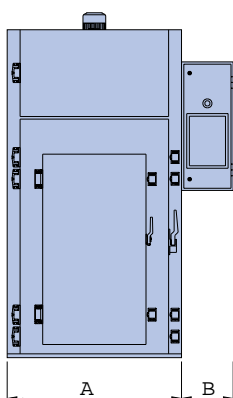

Wir haben die Größe, die zu Ihnen paßt.

Alle Typen auch lieferbar als:

- UKQ** Universalkammern-
Querstrom
- KK** Kochkammern
- KBK** Koch- u. Backkammern
- BKQ** Backkammern-
Querstrom
- KRK** Klima-Reifekammern
- KKRK** Klima-Kaltrauch-
Reifekammern
- IKK** Intensiv-Kühlkammern

AIRMASTER UKF/UKH (Einwagen-Kammern)
UKF: Reiberaucherzeuger in der Türe
UKH: Hackspäneraucherzeuger in der Türe

AIRMASTER UK (Einwagen-Kammern)
Raucherzeuger unter der Steuerung

AIRMASTER UK (Mehrwagen-Kammern, einreihig) Rau-
cherzeuger extern

AIRMASTER UK (Mehrwagen-Kammern, zweireihig) Rau-
cherzeuger extern

AIRMASTER

Einwagenkammern in
COMPACT-Ausführung UK, UKF, UKH

Mehrwagenkammern UK
einreihig zweireihig

Typ	1200	1800	2000	2100	2200	2500	5000	7500	10000	12500	10002	15002	20002
Anzahl der Kammerwagen	1	1	1	1	1	1	2	3	4	5	4	6	8
Fassungsvermögen (kg) *1	80	120	135	150	200	250	500	750	1000	1250	1000	1500	2000
Maße Kammer (cm)													
A Breite Kammer	112	112	135	135	145	145	145	145	145	145	292	292	292
B Breite Steuerung/Raucherz.	40	40	40	40	40	40	*2	*2	*2	*2	*2	*2	*2
C Tiefe der Kammer (ohne Tür)	90	90	90	105	120	120	235	345	450	560	235	345	450
D Höhe der Kammer *3	201	230	248	271	271	295	310	310	320	320	320	325	330
Erforderliche Raumhöhe	210	240	260	290	290	315	320	320	320	330	330	340	345
Heizleistung (kW) *4	14	17	20	22	22	28	50	70	95	115	95	130	154
Maße Kammerwagen (cm)													
Breite (Stocklänge)	80	80	90*5	90*5	100	100	100	100	100	100	100	100	100
Tiefe	75	75	75	90	100	100	100	100	100	100	100	100	100
Höhe	125	155	155	175	175	200	200	200	200	200	200	200	200
Anzahl der Auflagen	4	5	5	6	6	7	7	7	7	7	7	7	7