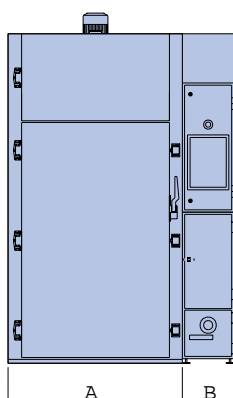

Wir haben die Größe, die zu Ihnen paßt.

Alle Typen auch lieferbar als:

- UKQ** Universalkammern-
Querstrom
- KK** Kochkammern
- KBK** Koch- u. Backkammern
- BKQ** Backkammern-
Querstrom
- KRK** Klima-Reifekammern
- KKRK** Klima-Kaltrauch-
Reifekammern
- IKK** Intensiv-Kühlkammern

AIRMASTER UKF/UKH (Einwagen-Kammern)
UKF: Reiberaucherzeuger in der Türe
UKH: Hackspäneraucherzeuger in der Türe

AIRMASTER UK (Einwagen-Kammern)
Raucherzeuger unter der Steuerung

AIRMASTER UK (Mehrwagen-Kammern, einreihig) Rau-
cherzeuger extern

AIRMASTER UK (Mehrwagen-Kammern, zweireihig) Rau-
cherzeuger extern

AIRMASTER

Einwagenkammern in
COMPACT-Ausführung UK, UKF, UKH

Mehrwagenkammern UK
einreihig zweireihig

Typ	1200	1800	2000	2100	2200	2500	5000	7500	10000	12500	10002	15002	20002
Anzahl der Kammerwagen	1	1	1	1	1	1	2	3	4	5	4	6	8
Fassungsvermögen (kg) *1	80	120	135	150	200	250	500	750	1000	1250	1000	1500	2000
Maße Kammer (cm)													
A Breite Kammer	112	112	135	135	145	145	145	145	145	145	292	292	292
B Breite Steuerung/Raucherz.	40	40	40	40	40	40	*2	*2	*2	*2	*2	*2	*2
C Tiefe der Kammer (ohne Tür)	90	90	90	105	120	120	235	345	450	560	235	345	450
D Höhe der Kammer *3	201	230	248	271	271	295	310	310	320	320	320	325	330
Erforderliche Raumhöhe	210	240	260	290	290	315	320	320	320	330	330	340	345
Heizleistung (kW) *4	14	17	20	22	22	28	50	70	95	115	95	130	154
Maße Kammerwagen (cm)													
Breite (Stocklänge)	80	80	90*5	90*5	100	100	100	100	100	100	100	100	100
Tiefe	75	75	75	90	100	100	100	100	100	100	100	100	100
Höhe	125	155	155	175	175	200	200	200	200	200	200	200	200
Anzahl der Auflagen	4	5	5	6	6	7	7	7	7	7	7	7	7